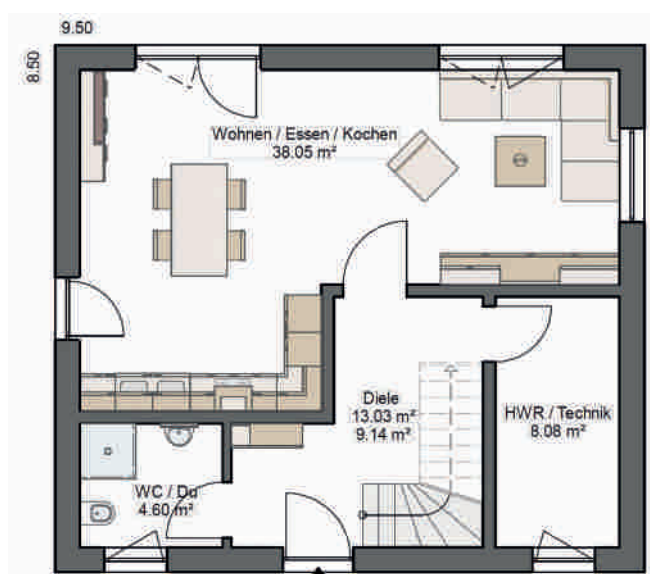

## ÜBERBLICK AKTIONSHAUS „VERINGEN“

- Angebotspreis abhängig vom Lieferumfang
- Wohnfläche: 114,47 qm
- Erd- & Dachgeschoß
- Dachform Satteldach
- Dachneigung 35°
- Kniestock: 1,4 m
- Auf Wunsch auch mit Keller