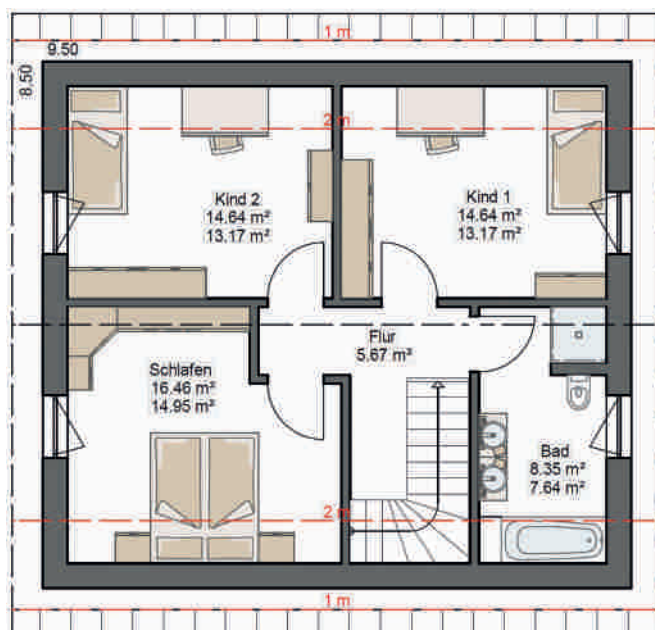

## ÜBERBLICK AKTIONSHAUS „VERINGEN“

- Angebotspreis abhängig vom Lieferumfang
- Wohnfläche: 114,47 qm
- Erd- & Dachgeschoß
- Dachform Satteldach
- Dachneigung 35°
- Kniestock: 1,4 m
- Auf Wunsch auch mit Keller