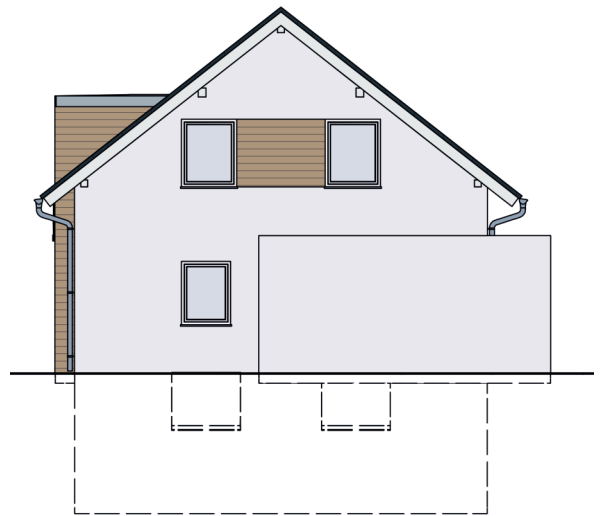

Aktionshaus „Basic“