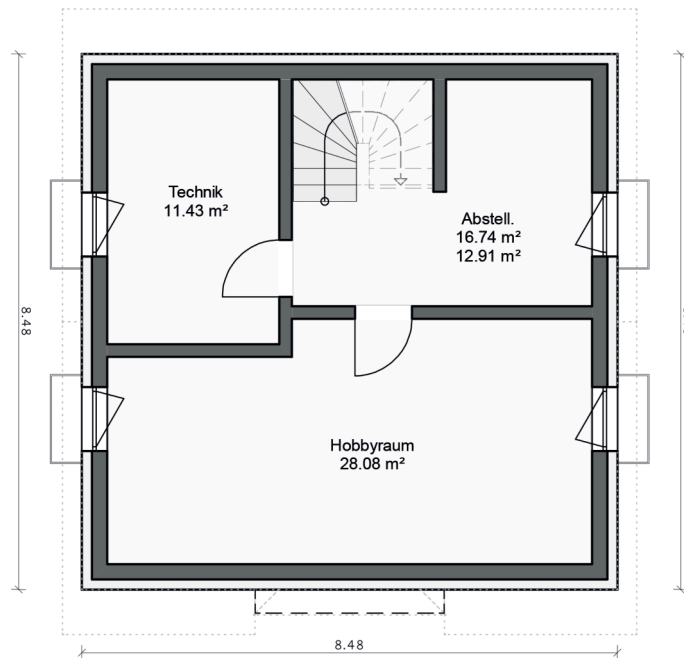

Aktionshaus „Basic“