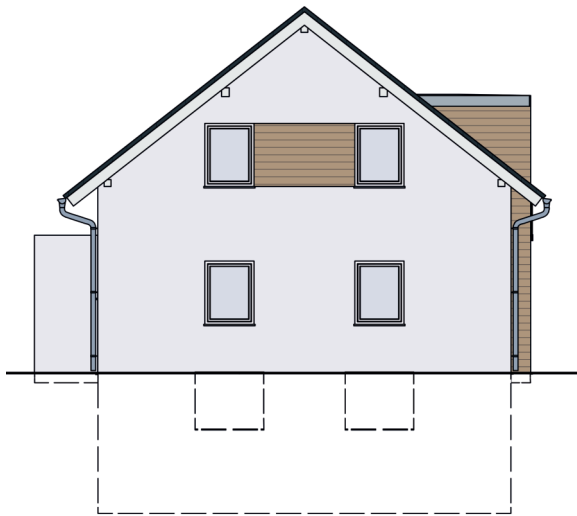

Aktionshaus „Basic“