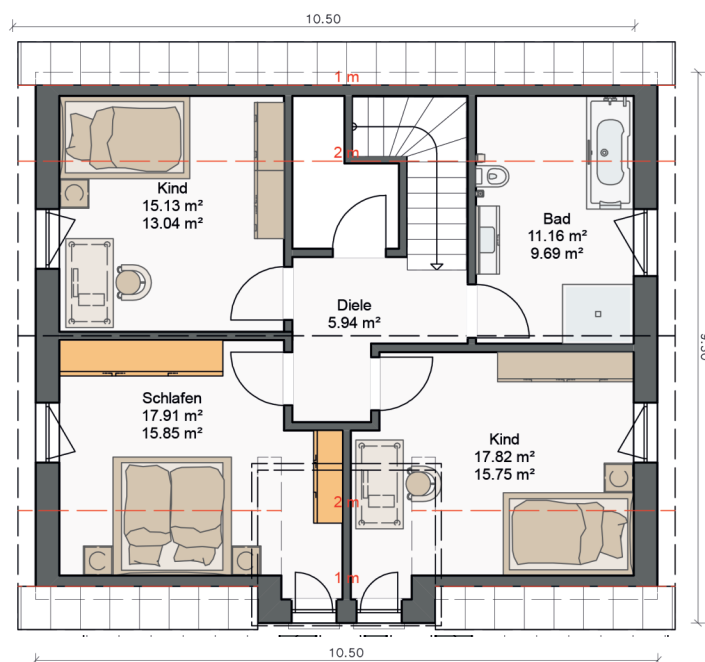

Aktionshaus „Family“

ÜBERBLICK AKTIONSHAUS „Family“

- Angebotspreis abhängig vom Lieferumfang
- Wohnfläche: ca. **134 qm**
- Erd- & Dachgeschoß
- Dachform: Satteldach mit Flachdachgaube
- Dachneigung: 38°
- Kniestock: 1,00 m
- Keller: ca. **70 qm**