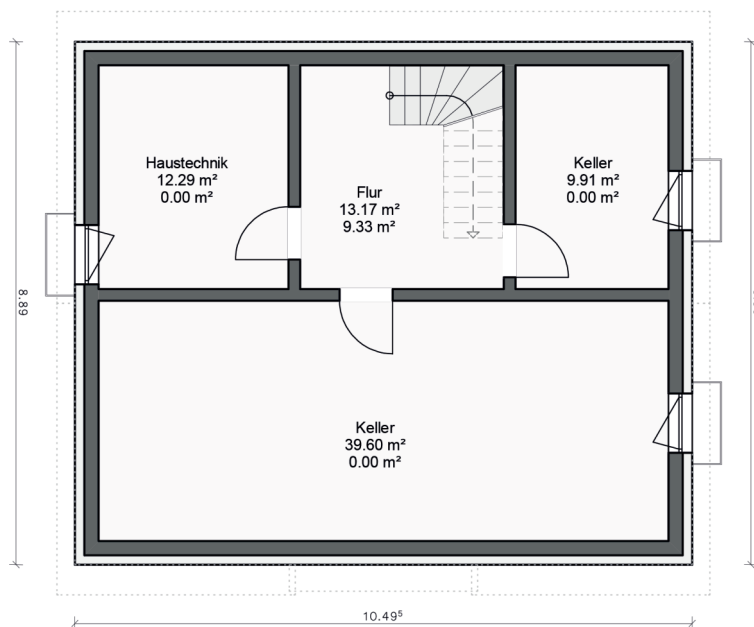

Aktionshaus „Family“