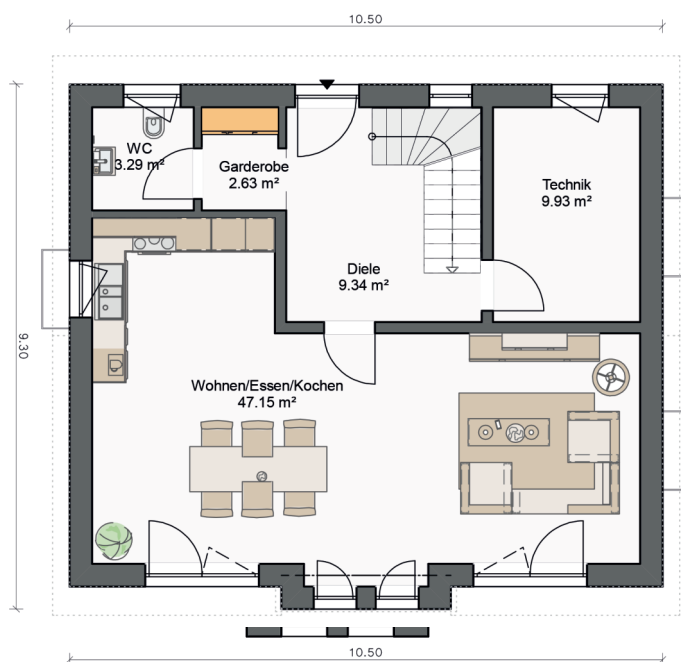

Aktionshaus „Family“

ÜBERBLICK AKTIONSHAUS „Family“

- Angebotspreis abhängig vom Lieferumfang
- Wohnfläche: ca. **134 qm**
- Erd- & Dachgeschoß
- Dachform: Satteldach mit Flachdachgaube
- Dachneigung: 38°
- Kniestock: 1,00 m
- Keller: ca. **70 qm**