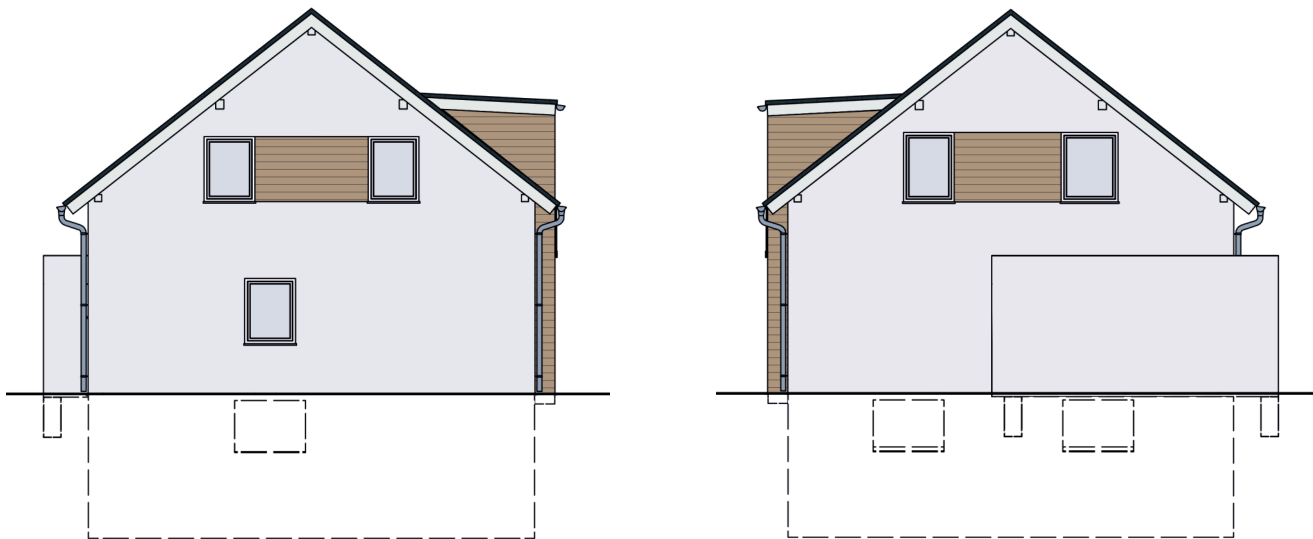

Aktionshaus „Family“