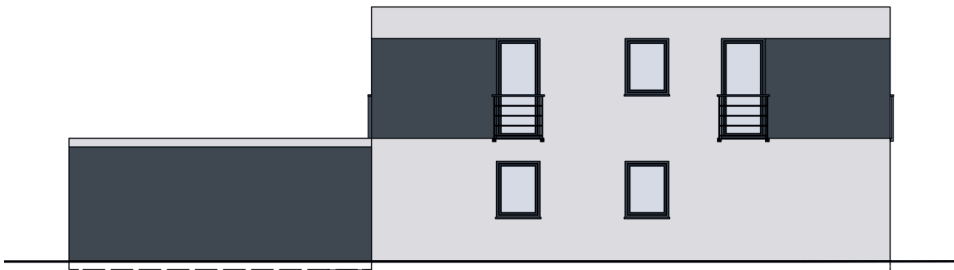

Aktionshaus „Kubus“