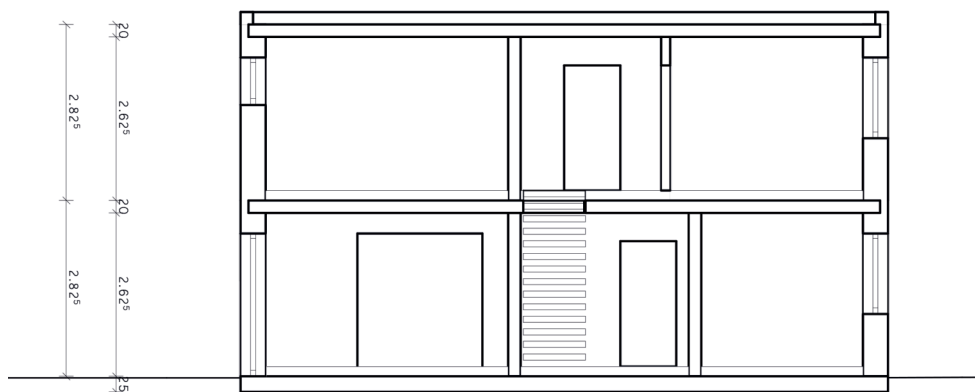

Aktionshaus „Kubus“